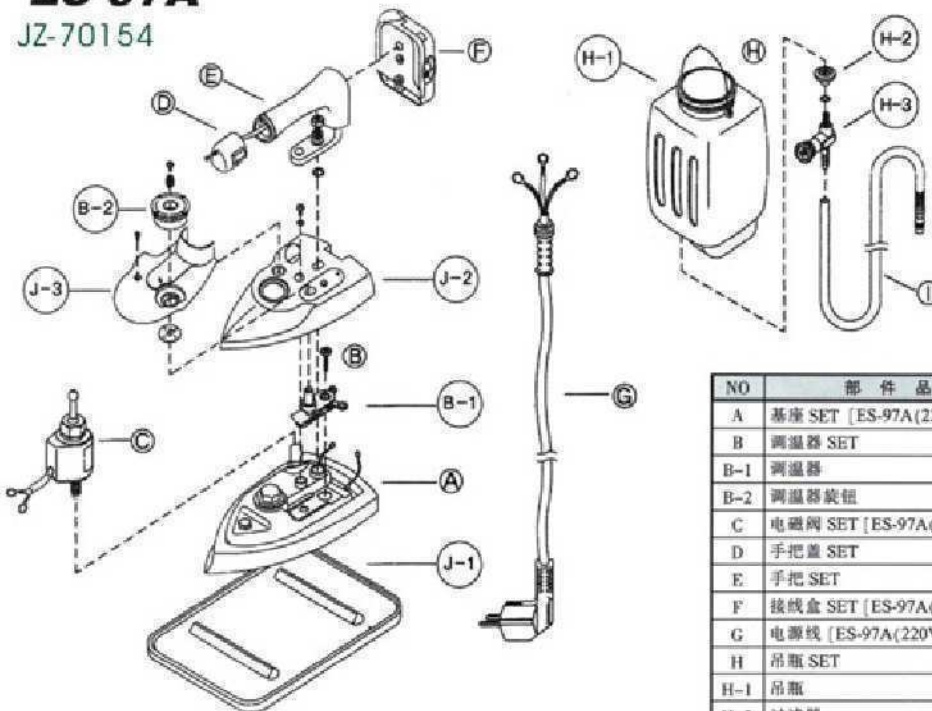

ES-97A

JZ-70154

NO	部 件 品 名
A	底座 SET [ES-97A(220V)]
B	调温器 SET
B-1	调温器
B-2	调温器旋钮
C	电磁阀 SET [ES-97A(220V)]
D	手把盖 SET
E	手把 SET
F	接线盒 SET [ES-97A(220V)]
G	电源线 [ES-97A(220V)]
H	吊瓶 SET
H-1	吊瓶
H-2	过滤器
H-3	水阀
I	水管 SET
J-1	垫板
J-2	罩盖
J-3	防热板

NO.	DESCRIPTION
A	BASE SET ES-97A(120V/220V)
B	THERMOSTAT SET
B-1	THERMOSTAT
B-2	THERMOSTAT KNOB
C	SOL VALVE SET ES-97A(120V/220V)
D	HANDLE CAP SET
E	HANDLE SET
F	MAIN SWITCH SET[ES-97A(120V/220V)]
G	POWER CORD[ES-97A(120V/220V)]
H	WATER BOTTLE SET
H-1	WATER BOTTLE
H-2	WATER BOTTLE FILTER
H-3	WATER BOTTLE VALVE
I	SILICONE HOSE SET
J-1	SILICONE IRON REST
J-2	COVER
J-3	THERMO SHIELD