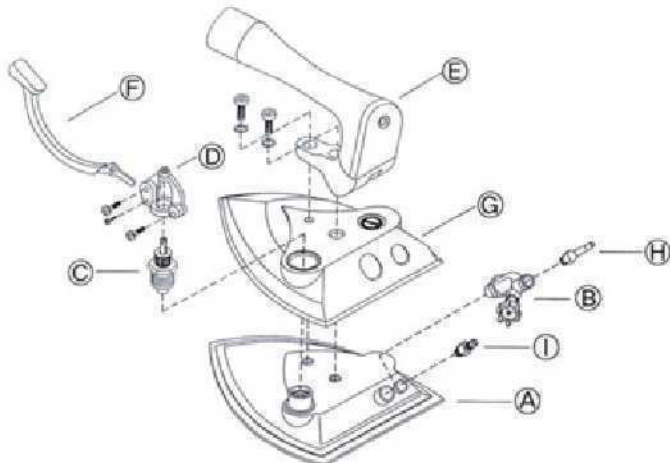

BSP-600 JZ-70176

NO	部 件 品 名
A	基座
B	回汽阀
C	气阀
D	气阀架
E	手柄
F	气阀手柄
G	罩盖
H	回气接头(E)
I	进汽接头

NO.	DESCRIPTION
A	BASE
B	EXIT VALVE SET
C	STEAM VALVE SET
D	VALVE BAND SET
E	HANDLE SET
F	VALVE LEVER
G	COVER
H	NIPPLE (A)
I	NIPPLE (C)