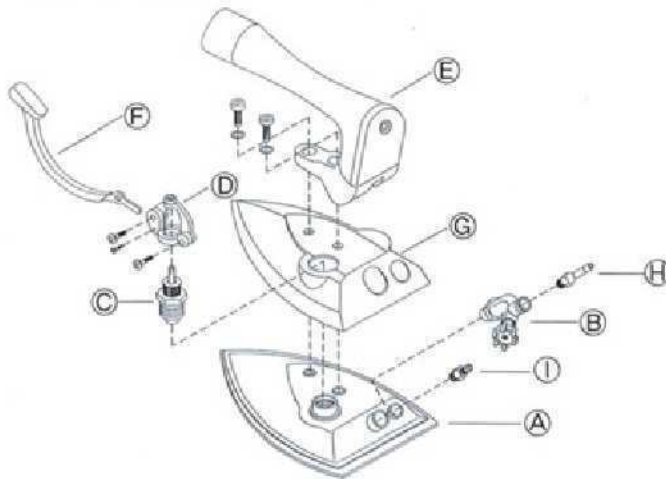

NO	部 件 品 名
A	基座
B	回汽阀
C	气阀
D	气阀架
E	手柄
F	气阀手柄
G	回气接头(E)
H	进汽接头

NO.	DESCRIPTION
A	BASE
B	EXIT VALVE SET
C	STEAM VALVE SET
D	VALVE BAND SET
E	HANDLE SET
F	VALVE LEVER
G	NIPPLE (A)
H	NIPPLE (C)

BSP-300 JZ-70175