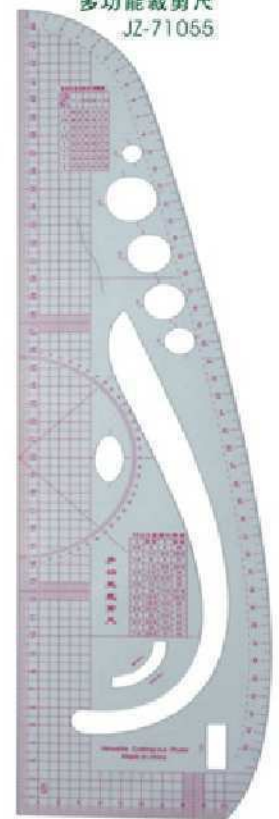

JZ-71058 多功能服装尺

JZ-71059 多用比例绘图尺

多功能裁剪尺
JZ-71065

JZ-71060 12-260

JZ-71061 12-248

JZ-71062 12-232

JZ-71064
6403

JZ-71065
袖笼曲线尺