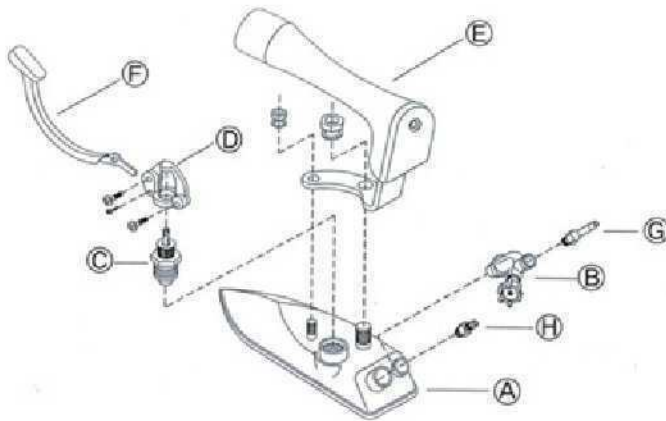

BSP-200 JZ-70174

NO	部 件 品 名
A	基座
B	回汽阀
C	气阀
D	气阀架
E	手柄
F	气阀手柄
G	回气接头(E)
H	进汽接头

NO.	DESCRIPTION
A	BASE
B	EXIT VALVE SET
C	STEAM VALVE SET
D	VALVE BAND SET
E	HANDLE SET
F	VALVE LEVER
G	NIPPLE (A)
H	NIPPLE (C)