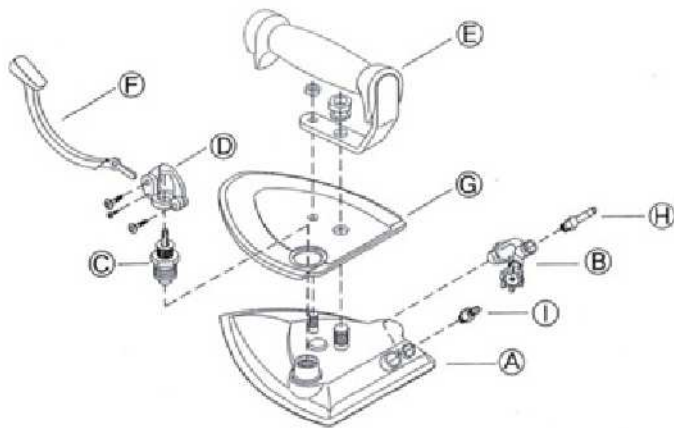

BS-3PC JZ-70171

NO	部 件 品 名
A	基座
B	回汽阀
C	气阀
D	气阀架
E	手柄
F	气阀手柄
G	罩盖
H	回气接头(E)
I	进汽接头

NO.	DESCRIPTION
A	BASE
B	EXIT VALVE SET
C	STEAM VALVE SET
D	VALVE BAND SET
E	HANDLE SET
F	VALVE LEVER
G	COVER
H	NIPPLE (A)
I	NIPPLE (C)