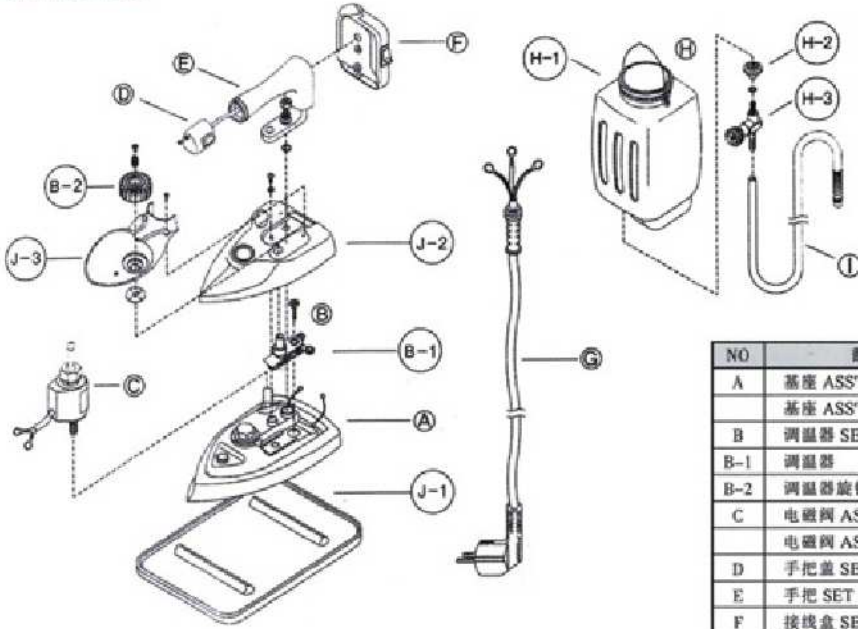

ES-300/ES-300L

JZ-70155

NO	部 件 品 名
A	基座 ASS'Y [ES-300(220V)]
	基座 ASS'Y [ES-300L(220V)]
B	调温器 SET
B-1	调温器
B-2	调温器旋钮
C	电磁阀 ASS'Y [ES-300(220V)]
	电磁阀 ASS'Y [ES-300L(220V)]
D	手把盖 SET
E	手把 SET
F	接线盒 SET [ES-300(220V)]
	接线盒 SET [ES-300L(220V)]
G	电源线 [ES-300(220V)]
	电源线 [ES300L(220V)]
H	吊瓶 SET
H-1	吊瓶
H-2	过滤器
H-3	水阀
I	水管
J-1	垫板
J-2	罩盖 [ES-300/300L]
J-3	防热板

NO.	DESCRIPTION
A	BASE ASSY ES-300(120V/220V)
	BASE ASSY ES-300L(120V/220V)
B	THERMOSTAT SET
B-1	THERMOSTAT
B-2	THERMOSTAT KNOB
C	SOL VALVE ASSY ES-300(120V/220V)
	SOL VALVE ASSY ES-300L(120V/220V)
D	HANDLE CAP SET
E	HANDLE SET
F	MAIN SWITCH SET[ES-300(120V/220V)]
	MAIN SWITCH SET[ES-300L(120V/220V)]
G	POWER CORD[ES-300(120V/220V)]
	POWER CORD[ES-300L(120V/220V)]
H	WATER BOTTLE SET
H-1	WATER BOTTLE
H-2	WATER BOTTLE FILTER
H-3	WATER BOTTLE VALVE
I	SILICONE HOSE SET
J-1	SILICONE IRON SET ES-300/300L
J-2	COVER[ES-300/300L]
J-3	THERMO SHIELD