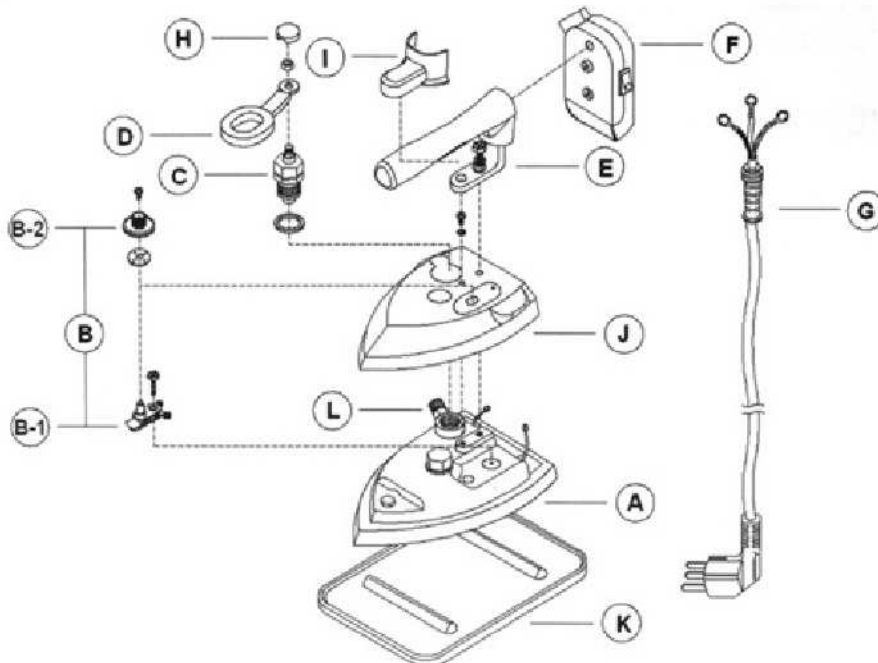

ES-3200N II

JZ-70156

NO.	PARTS NAME
A	BASE SET[120V/220V]
B	THERMOSTAT SET
B-1	THERMOSTAT
B-2	THERMOSTAT KNOB
C	STEAM VALVE[SWING]
D	VALVE LEVER[SWING]
E	HANDLE SET
F	MAIN SWITCH SET
G	POWER CORD[120V/220V]
H	STEAM VALVE CAP
I	HANDLE BRACKET CAP
J	COVER
K	SILICONE IRON REST
L	NIPPLE[C/E TYPE]